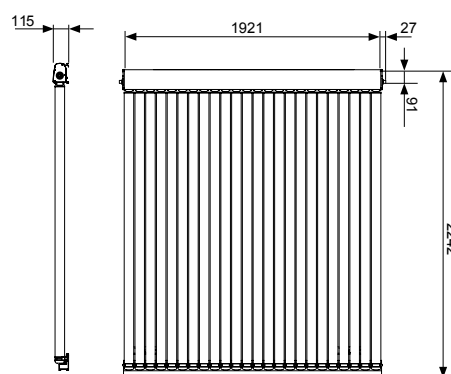

AR16

AR24

Instalación	Vertical	Vertical
Tubos por colector	16	24
Máximo de colectores por fila	3	3
Circuito hidráulico	Heat pipe (1)	Heat pipe (1)
Colector hidráulico	Cobre con aislamiento de lana de vidrio	Cobre con aislamiento de lana de vidrio
Superficie total	m2 2,87	4,31
Superficie de apertura	m2 2,4	3,6
Capacidad	l 0,9	1,3
Peso vacío	kg 53,9	80,8
Presión máxima de trabajo	bar 10	10
Temperatura máxima fluido circuito primario	°C 145	145
Temperatura de estancamiento	°C 180	180
Garantía (2)	años 5	5

(1) Cada tubo de vacío lleva en su interior un fluido caloportador que no sale del interior del tubo, se evapora por efecto de la radiación solar y asciende hasta el extremo superior del tubo, que se encuentra a temperatura inferior. Allí, intercambia el calor absorbido con el colector superior y al enfriarse condensa y cae a la parte interior del tubo. Con esta tecnología, se evitan sobrecalentamientos y se puede sustituir cualquier tubo sin tener que vaciar el circuito hidráulico.

AR16: 1089 - 689 mm
AR24: 1729 - 1329 mm

AR16: 1089 - 689 mm
AR24: 1729 - 1329 mm

Se puede ajustar a 35°, 40°, 45°, 50°, 55° y a 10°
utilizando el mástil corto que se incluye en el
mismo kit.

Ángulos de inclinación posibles
soporte cubierta plana