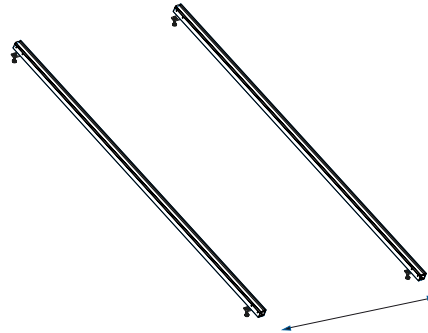

(1) Cada tubo de vacío lleva en su interior un fluido caloportador que no sale del interior del tubo, se evapora por efecto de la radiación solar y asciende hasta el extremo superior del tubo, que se encuentra a temperatura inferior. Allí, intercambia el calor absorbido con el colector superior y al enfriarse condensa y cae a la parte interior del tubo. Con esta tecnología, se evitan sobrecalentamientos y se puede sustituir cualquier tubo sin tener que vaciar el circuito hidráulico.

(2) Ver condiciones de garantía en la tarjeta que se adjunta con el producto.

(3) Respecto a la superficie de apertura.

	Soporte cubierta plana	Soporte tejado inclinado	Soporte para fachada
	Para 1 colector	Para 1 colector	Para 1 colector
Referencia	7782976	7782967	7782969

AR16: 1089 - 689 mm
AR24: 1729 - 1329 mm

AR16: 1089 - 689 mm
AR24: 1729 - 1329 mm

Se puede ajustar a 35°, 40°, 45°, 50°, 55° y a 10°
utilizando el mástil corto que se incluye en el
mismo kit.

Ángulos de inclinación posibles
soporte cubierta plana