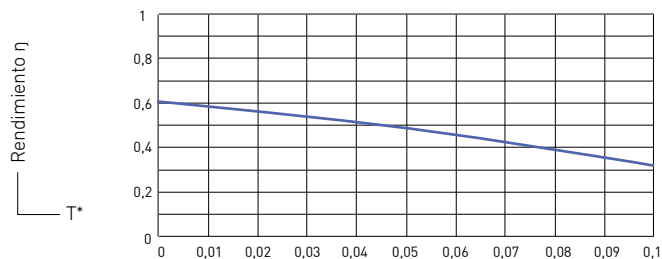

AR16

AR24

Instalación	Vertical	Vertical
Tubos por colector	16	24
Máximo de colectores por fila	3	3
Circuito hidráulico	Heat pipe (1)	Heat pipe (1)
Colector hidráulico	Cobre con aislamiento de lana de vidrio	Cobre con aislamiento de lana de vidrio
Superficie total	m2 2,87	4,31
Superficie de apertura	m2 2,4	3,6
Capacidad	l 0,9	1,3
Peso vacío	kg 53,9	80,8
Presión máxima de trabajo	bar 10	10
Temperatura máxima fluido circuito primario	°C 145	145
Temperatura de estancamiento	°C 180	180
Garantía (2)	años 5	5

Curva de rendimiento

$$T^* = \frac{T_m - T_a}{G} \left[\frac{°C \cdot m^2}{W} \right]$$

Ecuación característica (3)	$\eta = 0,61 - 1,59T^* - 0,008GT^2$	$\eta = 0,61 - 1,59T^* - 0,008GT^2$
Referencia	7785525	7785526

(1) Cada tubo de vacío lleva en su interior un fluido caloportador que no sale del interior del tubo, se evapora por efecto de la radiación solar y asciende hasta el extremo superior del tubo, que se encuentra a temperatura inferior. Allí, intercambia el calor absorbido con el colector superior y al enfriarse condensa y cae a la parte interior del tubo. Con esta tecnología, se evitan sobrecalentamientos y se puede sustituir cualquier tubo sin tener que vaciar el circuito hidráulico.