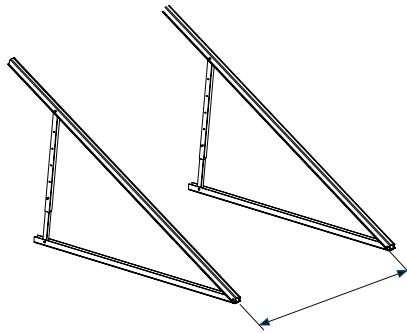

AR16

AR24

Instalación	Vertical	Vertical
Tubos por colector	16	24
Máximo de colectores por fila	3	3
Circuito hidráulico	Heat pipe (1)	Heat pipe (1)
Colector hidráulico	Cobre con aislamiento de lana de vidrio	Cobre con aislamiento de lana de vidrio
Superficie total	m2 2,87	4,31
Superficie de apertura	m2 2,4	3,6
Capacidad	l 0,9	1,3
Peso vacío	kg 53,9	80,8
Presión máxima de trabajo	bar 10	10
Temperatura máxima fluido circuito primario	°C 145	145
Temperatura de estancamiento	°C 180	180
Garantía (2)	años 5	5

Curva de rendimiento

$$T^* = \frac{T_m - T_a}{G} \left[\frac{°C \cdot m^2}{W} \right]$$

Ecuación característica (3)	$\eta = 0,61 - 1,59T^* - 0,008GT^2$	$\eta = 0,61 - 1,59T^* - 0,008GT^2$
Referencia	7785525	7785526

(1) Cada tubo de vacío lleva en su interior un fluido caloportador que no sale del interior del tubo, se evapora por efecto de la radiación solar y asciende hasta el extremo superior del tubo, que se encuentra a temperatura inferior. Allí, intercambia el calor absorbido con el colector superior y al enfriarse condensa y cae a la parte interior del tubo. Con esta tecnología, se evitan sobrecalentamientos y se puede sustituir cualquier tubo sin tener que vaciar el circuito hidráulico.

AR16: 1089 - 689 mm
AR24: 1729 - 1329 mm

AR16: 1089 - 689 mm
AR24: 1729 - 1329 mm

Se puede ajustar a 35°, 40°, 45°, 50°, 55° y a 10°
utilizando el mástil corto que se incluye en el
mismo kit.

Ángulos de inclinación posibles
soporte cubierta plana