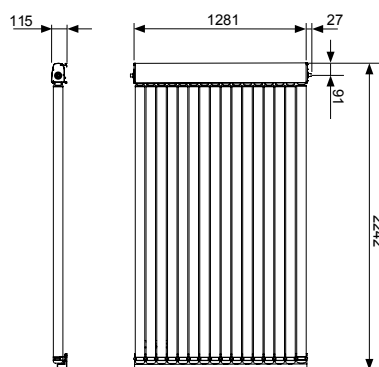

AR16

AR24

Instalación	Vertical	Vertical
Tubos por colector	16	24
Máximo de colectores por fila	3	3
Circuito hidráulico	Heat pipe (1)	Heat pipe (1)
Colector hidráulico	Cobre con aislamiento de lana de vidrio	Cobre con aislamiento de lana de vidrio
Superficie total	m2 2,87	4,31
Superficie de apertura	m2 2,4	3,6
Capacidad	l 0,9	1,3
Peso vacío	kg 53,9	80,8
Presión máxima de trabajo	bar 10	10
Temperatura máxima fluido circuito primario	°C 145	145
Temperatura de estancamiento	°C 180	180
Garantía (2)	años 5	5

AR16: 1089 - 689 mm
AR24: 1729 - 1329 mm

AR16: 1089 - 689 mm
AR24: 1729 - 1329 mm

Se puede ajustar a 35°, 40°, 45°, 50°, 55° y a 10°
utilizando el mástil corto que se incluye en el
mismo kit.

Ángulos de inclinación posibles
soporte cubierta plana