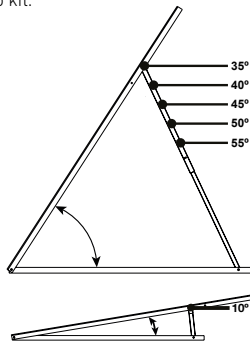

(2) Ver condiciones de garantía en la tarjeta que se adjunta con el producto.

(3) Respecto a la superficie de apertura.

	Soporte cubierta plana	Soporte tejado inclinado	Soporte para fachada
	Para 1 colector	Para 1 colector	Para 1 colector
Referencia	7782976	7782967	7782969

AR16: 1089 - 689 mm
AR24: 1729 - 1329 mm

AR16: 1089 - 689 mm
AR24: 1729 - 1329 mm

Se puede ajustar a 35°, 40°, 45°, 50°, 55° y a 10°
utilizando el mástil corto que se incluye en el
mismo kit.

Ángulos de inclinación posibles
soporte cubierta plana